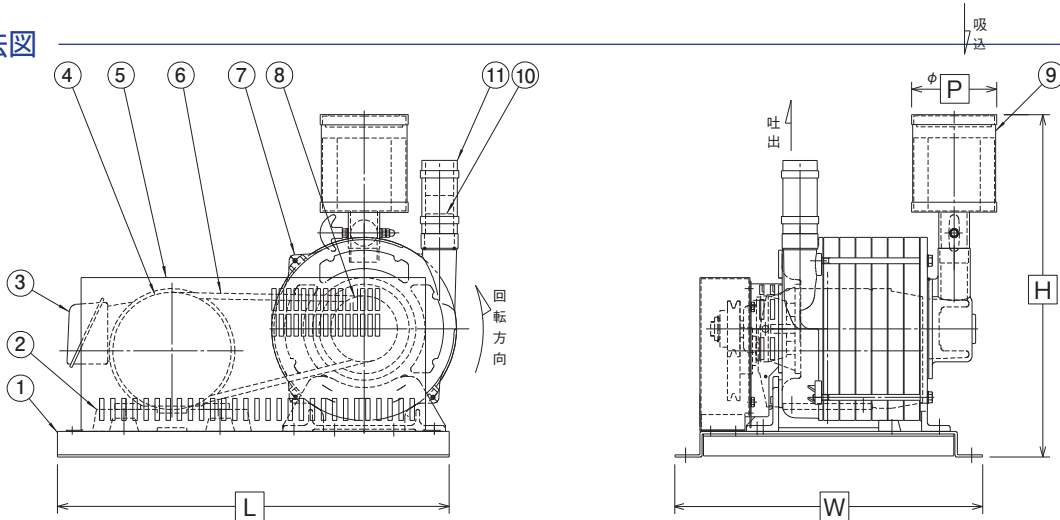

## 仕様表

型式	標準使用点		回転数 ( $\text{min}^{-1}$ )	モーター出力 (kW)	質量 (kg)	吐出口径
	吐出量 ( $\text{l}/\text{min}$ )	静圧 (kPa)				
CB-75 ベルト1本掛け	500	17.3	約6,200	0.75kW/200V/2P	45	φ38 ゴムスリーブ
CB-150 ベルト1本掛け	2,750	10.7	約4,900	1.5kW/200V/2P	75	φ60 ゴムスリーブ
CB-220 ベルト1本掛け	3,400	10.0	約5,100	2.2kW/200V/2P	80	φ60 ゴムスリーブ
CB-370 ベルト2本掛け	4,500	18.9	約5,150	3.7kW/200V/4P	120	φ89 ゴムスリーブ
CB-550 ベルト2本掛け	5,800	24.7	約5,500	5.5kW/200V/4P	150	φ89 ゴムスリーブ

## 外形寸法図