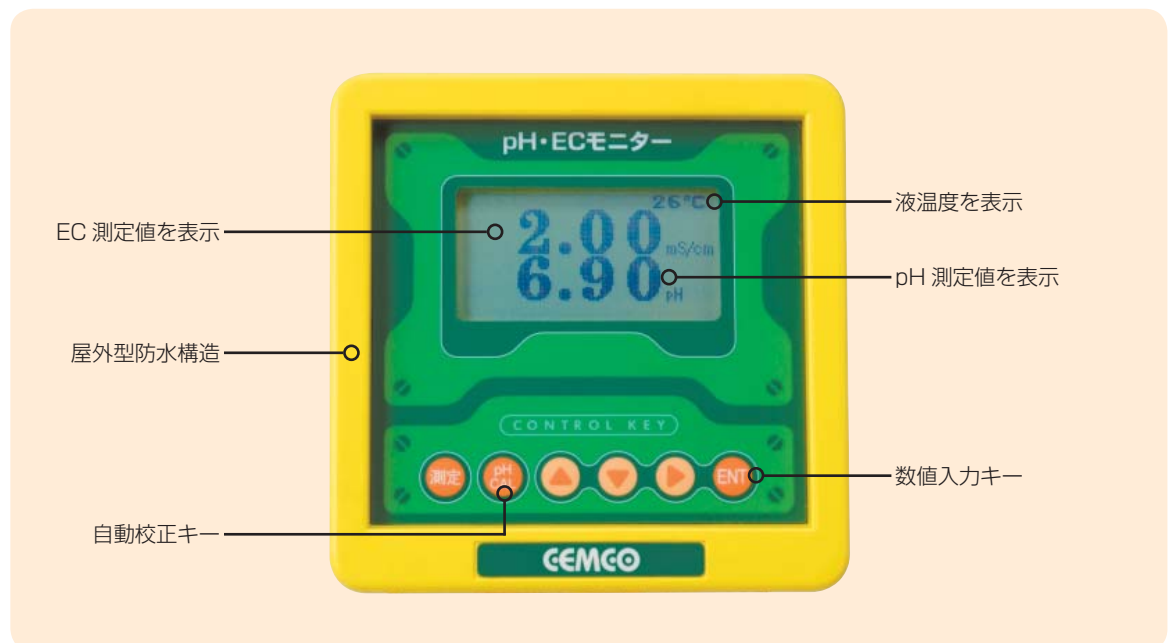

# 屋外の使用にも耐える pH・ECモニター

## PCE-11M型

pH/ECモニターは1台で導電率計とpH計の機能を持った測定器です。導電率部は汚れに強い5極方式センサを使用。pHセンサはKCl無補充型の投げ込み型と流液型を用意しました。本体ケースは屋外設置可能でしかも耐候性に優れたAES樹脂製です。又本体内部が高温にならない様日除けカバーも標準装備しています。取付は制御盤や壁面およびポールなどにも取付可能です。ぜひご利用ください。

### ■特長

- 一台でpHとEC(導電率)の測定が可能。
- コンピューターや記録計への伝送出力を標準装備。
- 昼でも夜でも見やすいバックライト付き液晶表示。
- pH、ECはワンタッチ校正。より使い易くなりました。
- 電源はAC100V、200Vの選択可能。
- 伝送出力は絶縁DC 4~20mA採用。
- 測定器ケースは樹脂製屋外型防水構造はIP54相当。
- 日除けカバーが標準装備。
- 計器本体はパネル・ポール取付具による固定可能。  
(パネル取付具、ポール取付具はオプションです)

# pH・EC (導電率) 連続測定可能絶縁伝送出力DC4~20mA標準装備。