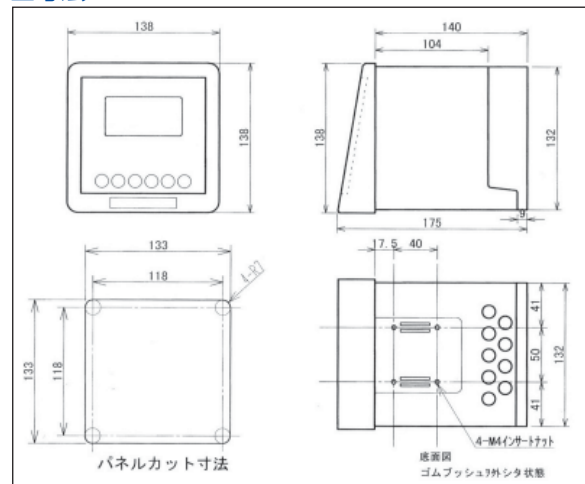

寸法

商品のお問い合わせは、直通ダイヤルの tel 03-3946-3033 におかけください。

株式会社セムコーポレーション

本 社：〒113-8638 東京都文京区本駒込1-10-25 Tel.03(3946)3335 Fax.03(3946)0675
東京支店：〒113-8638 東京都文京区本駒込1-10-25 3F Tel.03(3946)3201 Fax.03(3946)3210
東京営業部：〒113-8638 東京都文京区本駒込1-10-25 2F Tel.03(3946)3033 Fax.03(3946)7921
大阪営業所：〒530-0054 大阪府大阪市北区南森町2-2-2 7F Tel.06(6367)0377 Fax.06(6367)0740
長野営業所：〒394-0085 長野県岡谷市長地小藪3-10-25 Tel.0266(28)8101 Fax.0266(28)8107
北関東営業所：〒326-0822 栃木県足利市田中町932-7-205 Tel.0284(72)2610 Fax.0284(72)2620
東北営業所：〒981-3133 宮城県仙台市泉区泉中央3-27-3-303 Tel.022(346)0035 Fax.022(346)0036
配送センター：〒350-0032 埼玉県川越市大仙波369 Tel.049(228)0653 Fax.049(228)0656
台 湾：〒111 台湾 台北市士林区忠誠路二段56號3F Tel.02(2836)8603 Fax.02(2832)1148
上 海：〒2000048 上海市余姚路288号A楼206 Tel.21(6231)7631 Fax.21(6230)9736

- ●仕様・外觀は改良のため、予告なく変更することがあります。
- ●パンフレットと実際の商品の色とは、印刷の関係で多少異なる場合もございます。

お問い合わせは